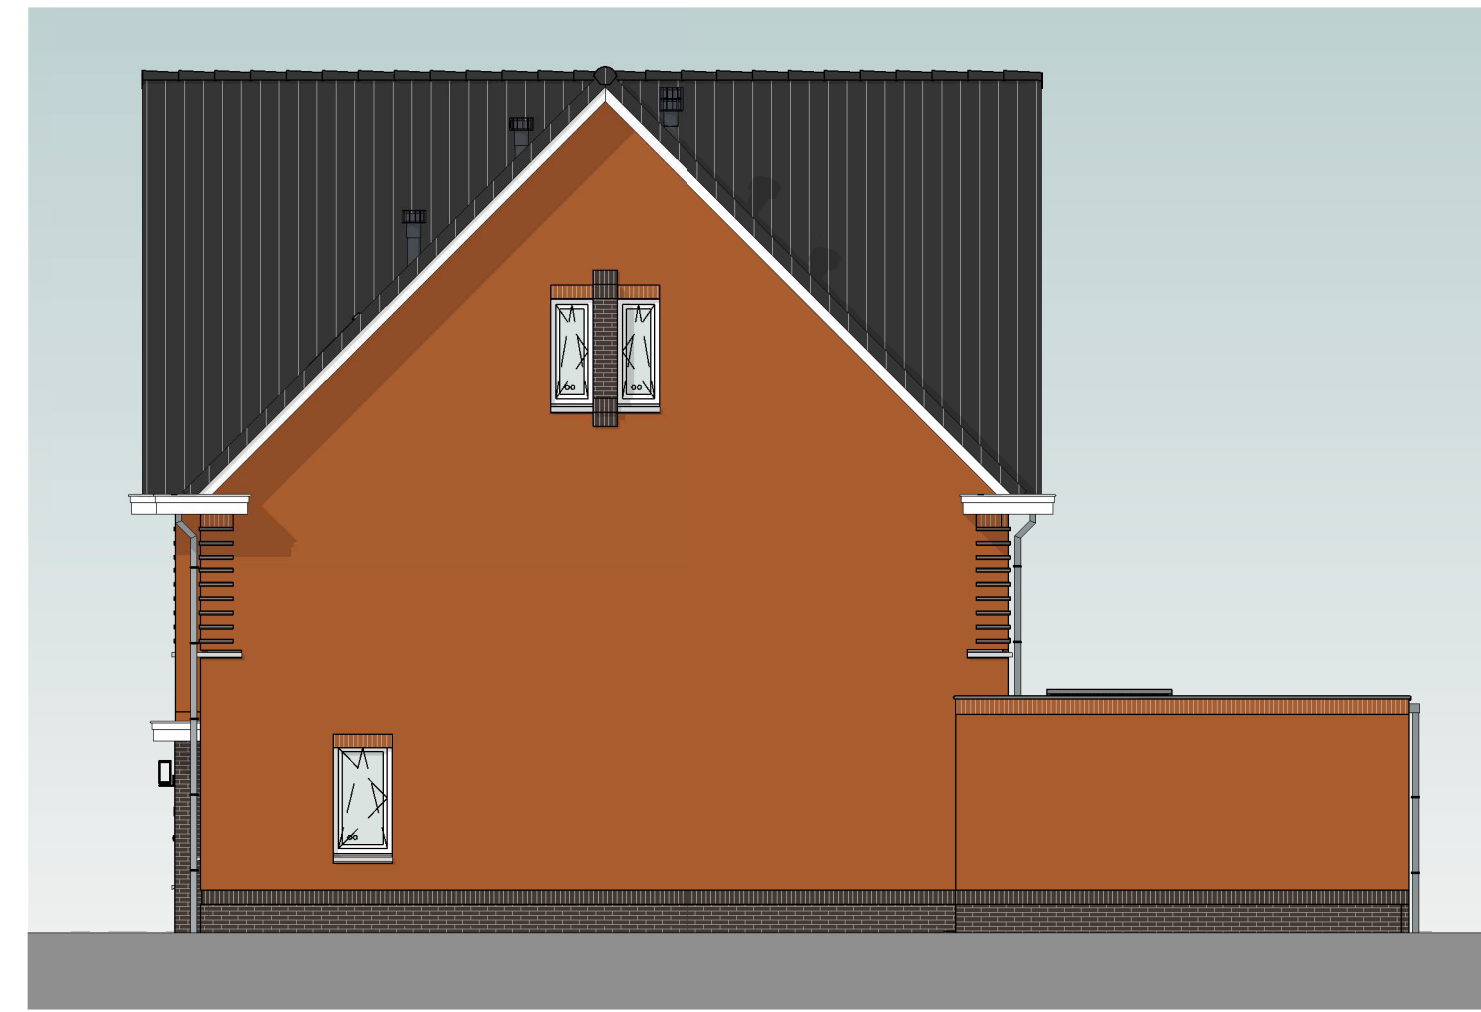

bouwnummer 162 bouwnummer 161

voorgevel
schaal 1:100

bouwnummer 161

rechttergevel
schaal 1:100

Kleur & materiaalstaat

Hellend dak

- Oranjerood 1B
- Graniet 2B
- Zwart 3B

Gevels

Plint

- Zwart-mangaan H

Opgaand werk

- Rood-paars genuanceerd A
- Rood-blauw genuanceerd B
- Rood gesinterd C
- Oranje-blauw D
- Oranje rood E
- Lichtrood genuanceerd F
- Geel bruin G

bouwnummer 161 bouwnummer 162

achtergevel
schaal 1:100

bouwnummer 162

linkergevel
schaal 1:100

situatie