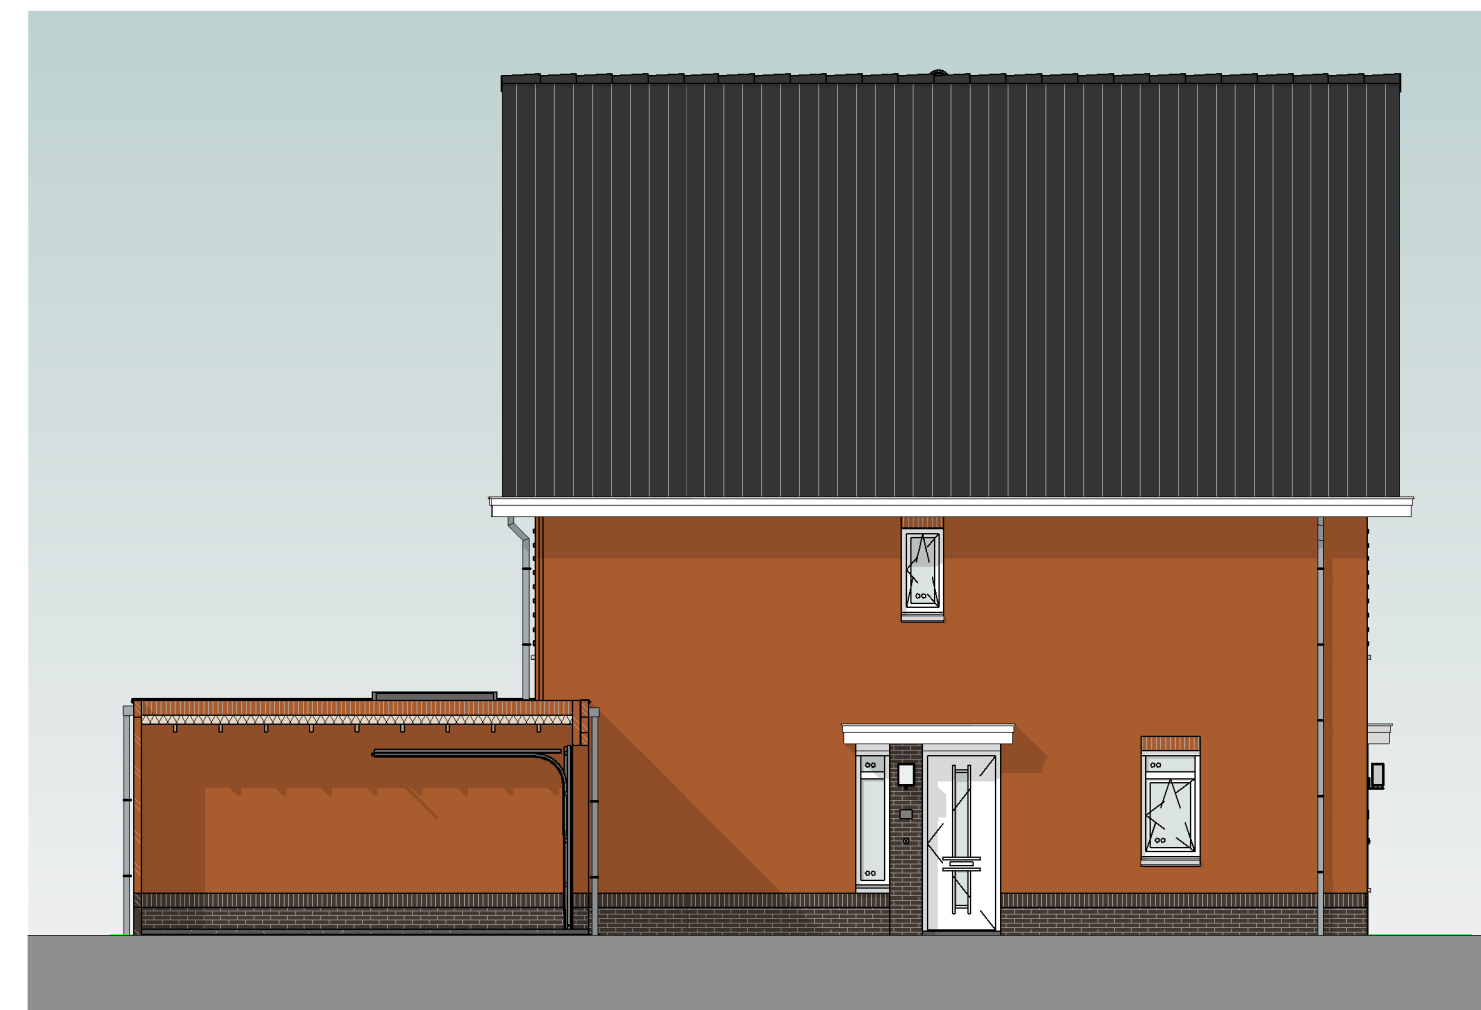

bouwnummer 162 bouwnummer 161

voorgevel
schaal 1:100

bouwnummer 161

rechttergevel
schaal 1:100

Kleur & materiaalstaat

Hellend dak

- Oranjerood 1B
- Graniet 2B
- Zwart 3B

Gevels

Plint

- Zwart-mangaan H

Opgaand werk

- Rood-paars genuanceerd A
- Rood-blauw genuanceerd B
- Rood gesinterd C
- Oranje-blauw D
- Oranje rood E
- Lichtrood genuanceerd F
- Geel bruin G

bouwnummer 161 bouwnummer 162

achtergevel
schaal 1:100

bouwnummer 162

linkergevel
schaal 1:100

situatie